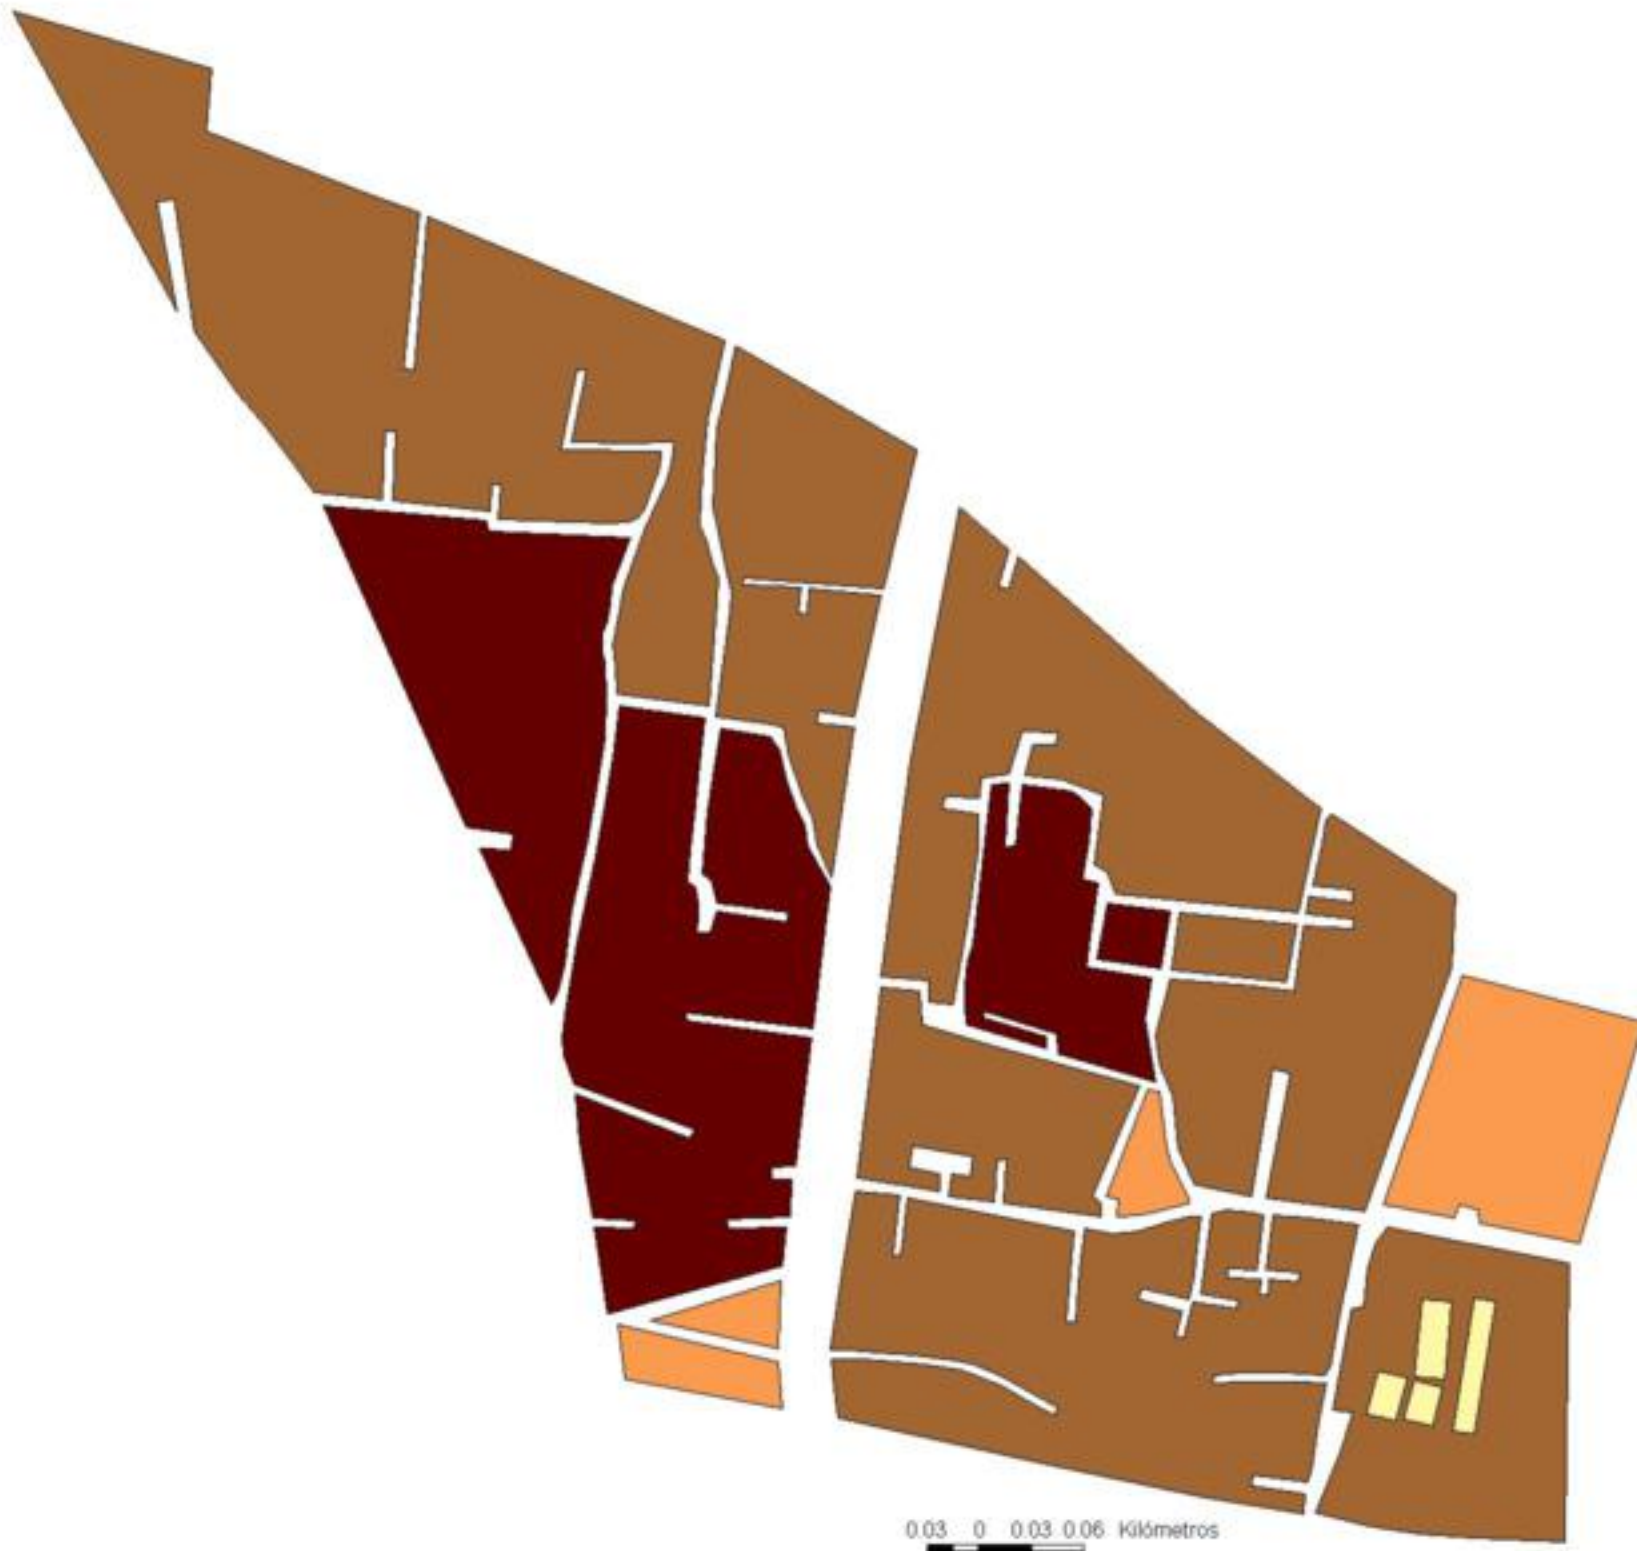

**EVALUA DF**  
Consejo de Evaluación del  
Desarrollo Social del  
Distrito Federal

### ÍNDICE DE DESARROLLO SOCIAL

Delegación: Iztapalapa  
Colonia: Barrio San Antonio  
Culhuacán  
Grado de desarrollo: Bajo

#### Grado de Desarrollo Social

-  Muy bajo
-  Bajo
-  Medio
-  Alto
-  Sin dato

Fuente: Elaboración propia con datos de Seduvi e INEGI